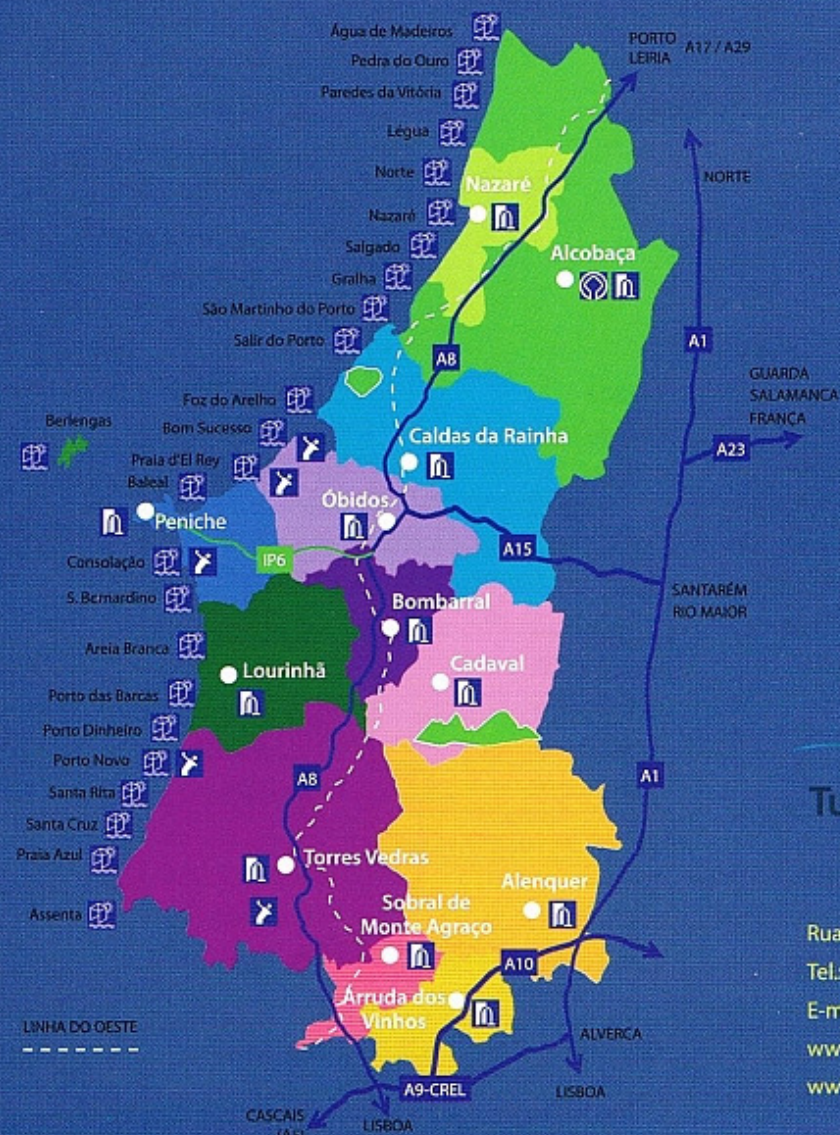

POSTOS DE TURISMO

Alcobaça

Tel.: 262 582 377

E-mail: turismo_alcobaça@turismodoeste.pt

S. Martinho do Porto

Tel.: 262 989 110

E-mail: turismo_smporto@turismodoeste.pt

Alenquer

Tel.: 263 733 663

E-mail: turismo@cm-alenquer.pt

Arruda dos Vinhos

Tel.: 263 974 004

E-mail: pturismo@cm-arruda.pt

Bombarral

Tel.: 262 609 053

E-mail: turismo@cm-bombarral.pt

Cadaval

Tel.: 262 690 181

E-mail: turismo@cm-cadaval.pt

Núcleo Museológico do Moinho das Castanholas

Telm.: 912 275 208

E-mail: turismo@cm-cadaval.pt

Caldas da Rainha

Tel.: 262 240 000

E-mail: turismo@cm-caldas-rainha.pt

Foz do Arelho *

Tel.: 262 979 560

Lourinhã

Tel.: 261 410 127

E-mail: turismo@cm-lourinha.pt

Praia da Areia Branca *

Tel.: 261 422 167

E-mail: turismo@cm-lourinha.pt

Nazaré

Tel.: 262 561 194

E-mail: geral@cm-nazare.pt

Óbidos

Tel.: 262 959 231

E-mail: posto.turismo@cm-obidos.pt

Peniche

Tel.: 262 789 571

E-mail: turismo@cm-peniche.pt

Sobral de Monte Agraço

Tel.: 261 942 296

E-mail: turismo@cm-sobral.pt

Torres Vedras

Tel.: 261 310 483

E-mail: postoturismo@cm-tvedras.pt

Azenha de Santa Cruz

Tel.: 261 937 524

E-mail: azenha@cm-tvedras.pt

* aberto só na época alta

Rua Direita nº 87 · Apartado 42 · 2511-909 Óbidos · Portugal

Tel.: +351 262 955 060 · Fax: +351 262 955 061

E-mail: info@turismodoeste.pt

www.turismodoeste.pt

www.visitoeste.com